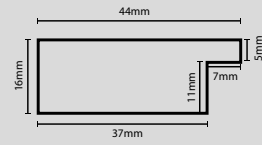

VINTAGE

VGE-01