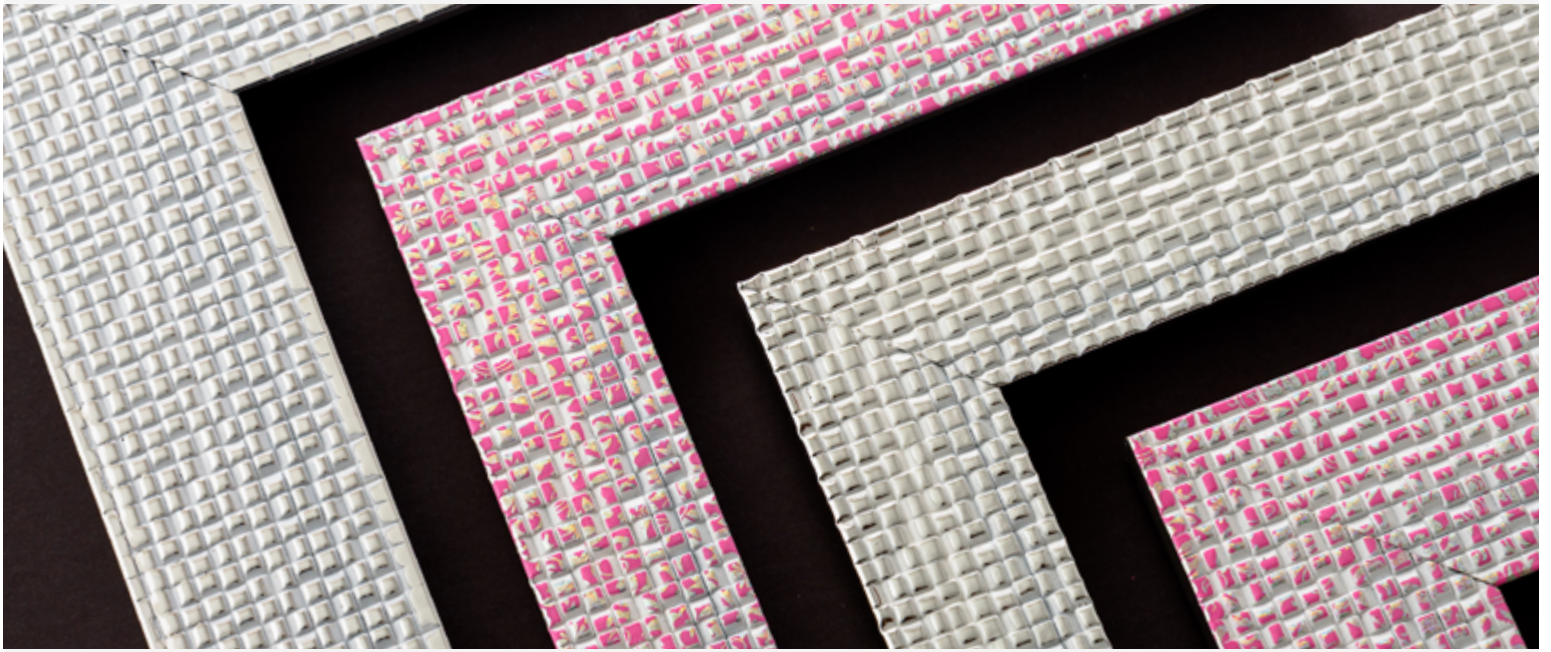

YON-31

YON-36

YON-32

CASINO

Esta colección resalta el brillo de la iluminación gracias a su superficie texturizada. Un marco que te recordará el glamur y las sofisticadas decoraciones de los grandes casinos.